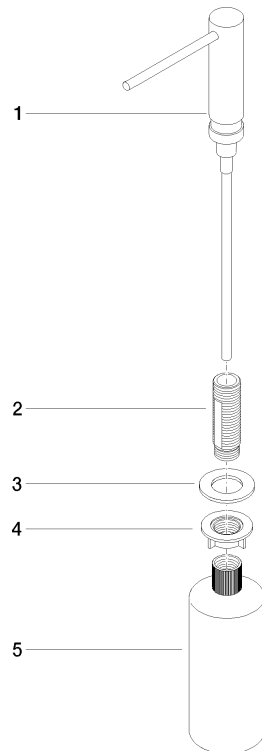

**Spender ohne Rosette - Champagne gebürstet (22kt Gold)**

ELIO

82 424 970

- Ausladung 124 mm
- 500 ml Flaschenvolumen
- von oben befüllbar
- schwenkbarer Pumpenkopf
- Höhe 125 mm
- Breite 30 mm
- Bohrungsdurchmesser 25 mm

Passt zu ELIO, ENO, MEM, META SQUARE, SYNC und TARA ULTRA

Passt zu: ELIO, MEM, ENO, SYNC, TARA ULTRA, META SQUARE

	Champagne gebürstet (22kt Gold)	82 424 970-46
	Chrom	82 424 970-00
	Platin gebürstet	82 424 970-06
	Platin	82 424 970-08
	Messing (23kt Gold)	82 424 970-09
	Dark Chrome	82 424 970-19
	Messing gebürstet (23kt Gold)	82 424 970-28
	Schwarz matt	82 424 970-33
	Champagne (22kt Gold)	82 424 970-47
	Chrom gebürstet (Edelstahl-Look)	82 424 970-93
	Dark Platinum gebürstet	82 424 970-99

82 424 970

mm [inches]

82 424 970

Ersatzteile für die  
anderen  
Oberflächenvarianten  
finden Sie hier:  
Chrom

### Ersatzteilstückliste

Nr.	Artikelnummer	Benennung	Verbaumenge	Lieferzeit
1	90 10 10 539 00-46	Spender	1	30
2	08 10 10 527 90	Halter	1	2
3	09 14 05 014 90	Dichtung	1	2
4	08 10 10 517 90	Mutter	1	2
5	90 10 10 603 00 90	Behälter	1	2