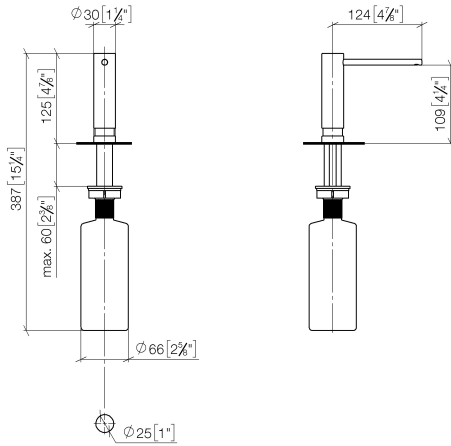

**Spender ohne Rosette - Champagne gebürstet (22kt Gold)**

ELIO

82 424 970

- Ausladung 124 mm
- 500 ml Flaschenvolumen
- von oben befüllbar
- schwenkbarer Pumpenkopf
- Höhe 125 mm
- Breite 30 mm
- Bohrungsdurchmesser 25 mm

Passt zu ELIO, ENO, MEM, META SQUARE, SYNC und TARA ULTRA

Passt zu: ELIO, MEM, ENO, SYNC, TARA ULTRA, META SQUARE

	Champagne gebürstet (22kt Gold)	82 424 970-46
	Chrom	82 424 970-00
	Platin gebürstet	82 424 970-06
	Platin	82 424 970-08
	Messing (23kt Gold)	82 424 970-09
	Dark Chrome	82 424 970-19
	Messing gebürstet (23kt Gold)	82 424 970-28
	Schwarz matt	82 424 970-33
	Champagne (22kt Gold)	82 424 970-47
	Chrom gebürstet (Edelstahl-Look)	82 424 970-93
	Dark Platinum gebürstet	82 424 970-99

82 424 970

mm [inches]

82 424 970

Ersatzteile für die  
anderen  
Oberflächenvarianten  
finden Sie hier:  
Chrom

### Ersatzteilstückliste

Nr.	Artikelnummer	Benennung	Verbaumenge	Lieferzeit
1	90 10 10 539 00-46	Spender	1	30
2	08 10 10 527 90	Halter	1	2
3	09 14 05 014 90	Dichtung	1	2
4	08 10 10 517 90	Mutter	1	2
5	90 10 10 603 00 90	Behälter	1	2